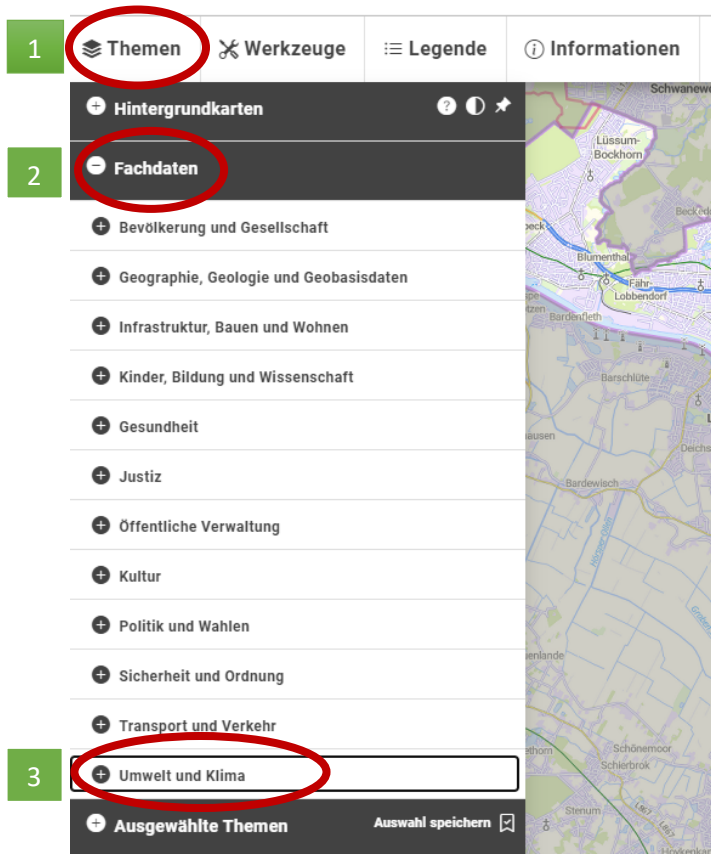

Hinweis zur Nutzung des GeoPortals Bremen

(GeoPortal Bremen (hb-netz.de))

Wie navigiere ich zur Ansicht der Park- und Grünanlagen im GeoPortal Bremen?

1. Klicken Sie auf den Reiter „Themen“.
2. Wählen Sie aus der vorgeschlagenen Liste „Fachdaten“ aus.
3. Wählen Sie aus den vorgeschlagenen Fachdaten „Umwelt und Klima“ aus.

4. Scrollen Sie ganz nach unten und setzen Sie einen Haken bei „Grünanlagen (UBB)“.

5. Die nun dunkelgrün eingefärbten Flächen sind öffentliche Grünanlagen in der Unterhaltung des Umweltbetriebs Bremen (UBB).

Hinweis zur Nutzung des GeoPortals Bremen

6. Durch Anklicken einer Grünanlage öffnet sich am rechten oberen Kartenrand ein Informationsfeld zur ausgewählten Grünanlage.