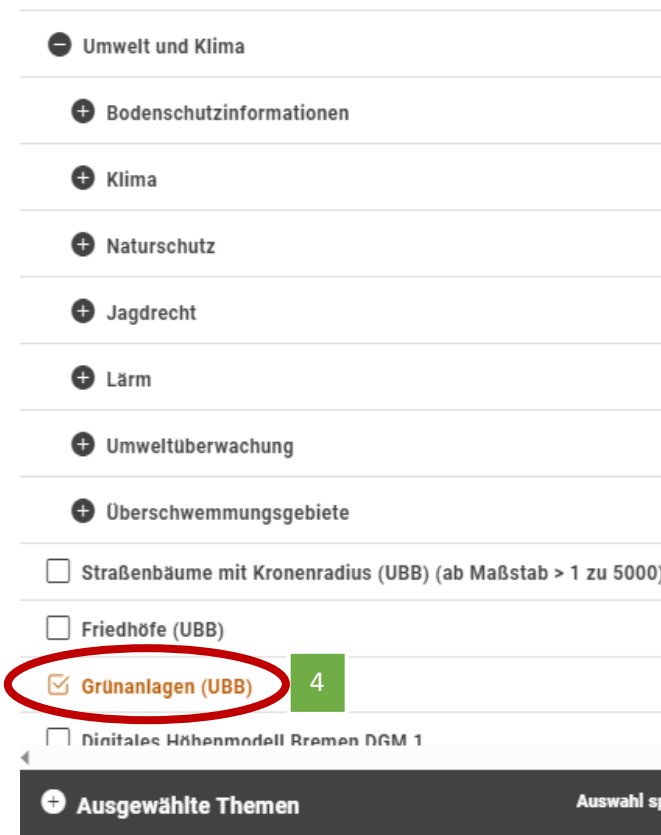

Hinweis zur Nutzung des GeoPortals Bremen

(GeoPortal Bremen (hb-netz.de))

Wie navigiere ich zur Ansicht der Park- und Grünanlagen im GeoPortal Bremen?

1. Klicken Sie auf den Reiter „Themen“.
2. Wählen Sie aus der vorgeschlagenen Liste „Fachdaten“ aus.
3. Wählen Sie aus den vorgeschlagenen Fachdaten „Umwelt und Klima“ aus.

4. Scrollen Sie ganz nach unten und setzen Sie einen Haken bei „Grünanlagen (UBB)“.

5. Die nun dunkelgrün eingefärbten Flächen sind öffentliche Grünanlagen in der Unterhaltung des Umweltbetriebs Bremen (UBB).