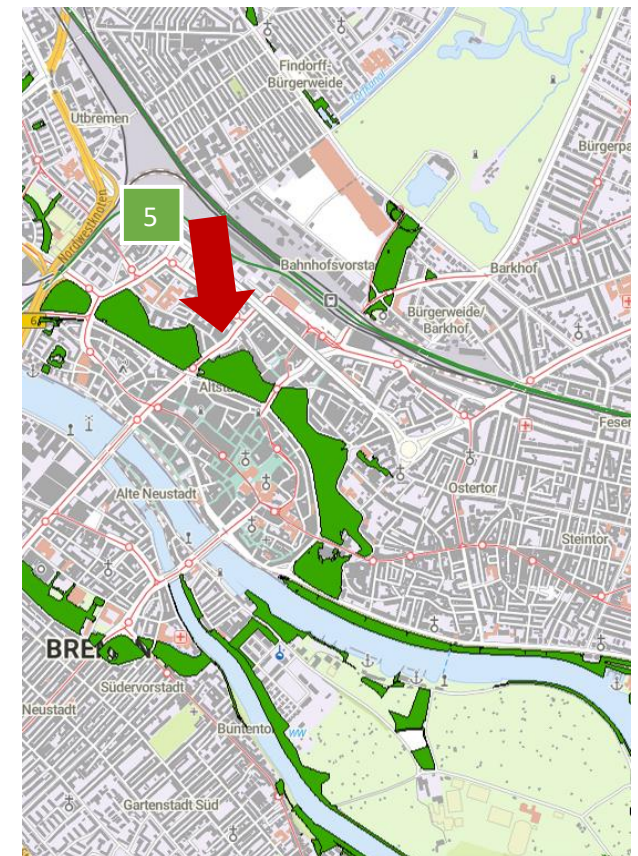

Hinweis zur Nutzung des GeoPortals Bremen

(GeoPortal Bremen (hb-netz.de))

Wie navigiere ich zur Ansicht der Park- und Grünanlagen im GeoPortal Bremen?

1. Klicken Sie auf den Reiter „Themen“.
2. Wählen Sie aus der vorgeschlagenen Liste „Fachdaten“ aus.
3. Wählen Sie aus den vorgeschlagenen Fachdaten „Umwelt und Klima“ aus.

4. Scrollen Sie ganz nach unten und setzen Sie einen Haken bei „Grünanlagen (UBB)“.

5. Die nun dunkelgrün eingefärbten Flächen sind öffentliche Grünanlagen in der Unterhaltung des Umweltbetriebs Bremen (UBB).

Hinweis zur Nutzung des GeoPortals Bremen

6. Durch Anklicken einer Grünanlage öffnet sich am rechten oberen Kartenrand ein Informationsfeld zur ausgewählten Grünanlage.