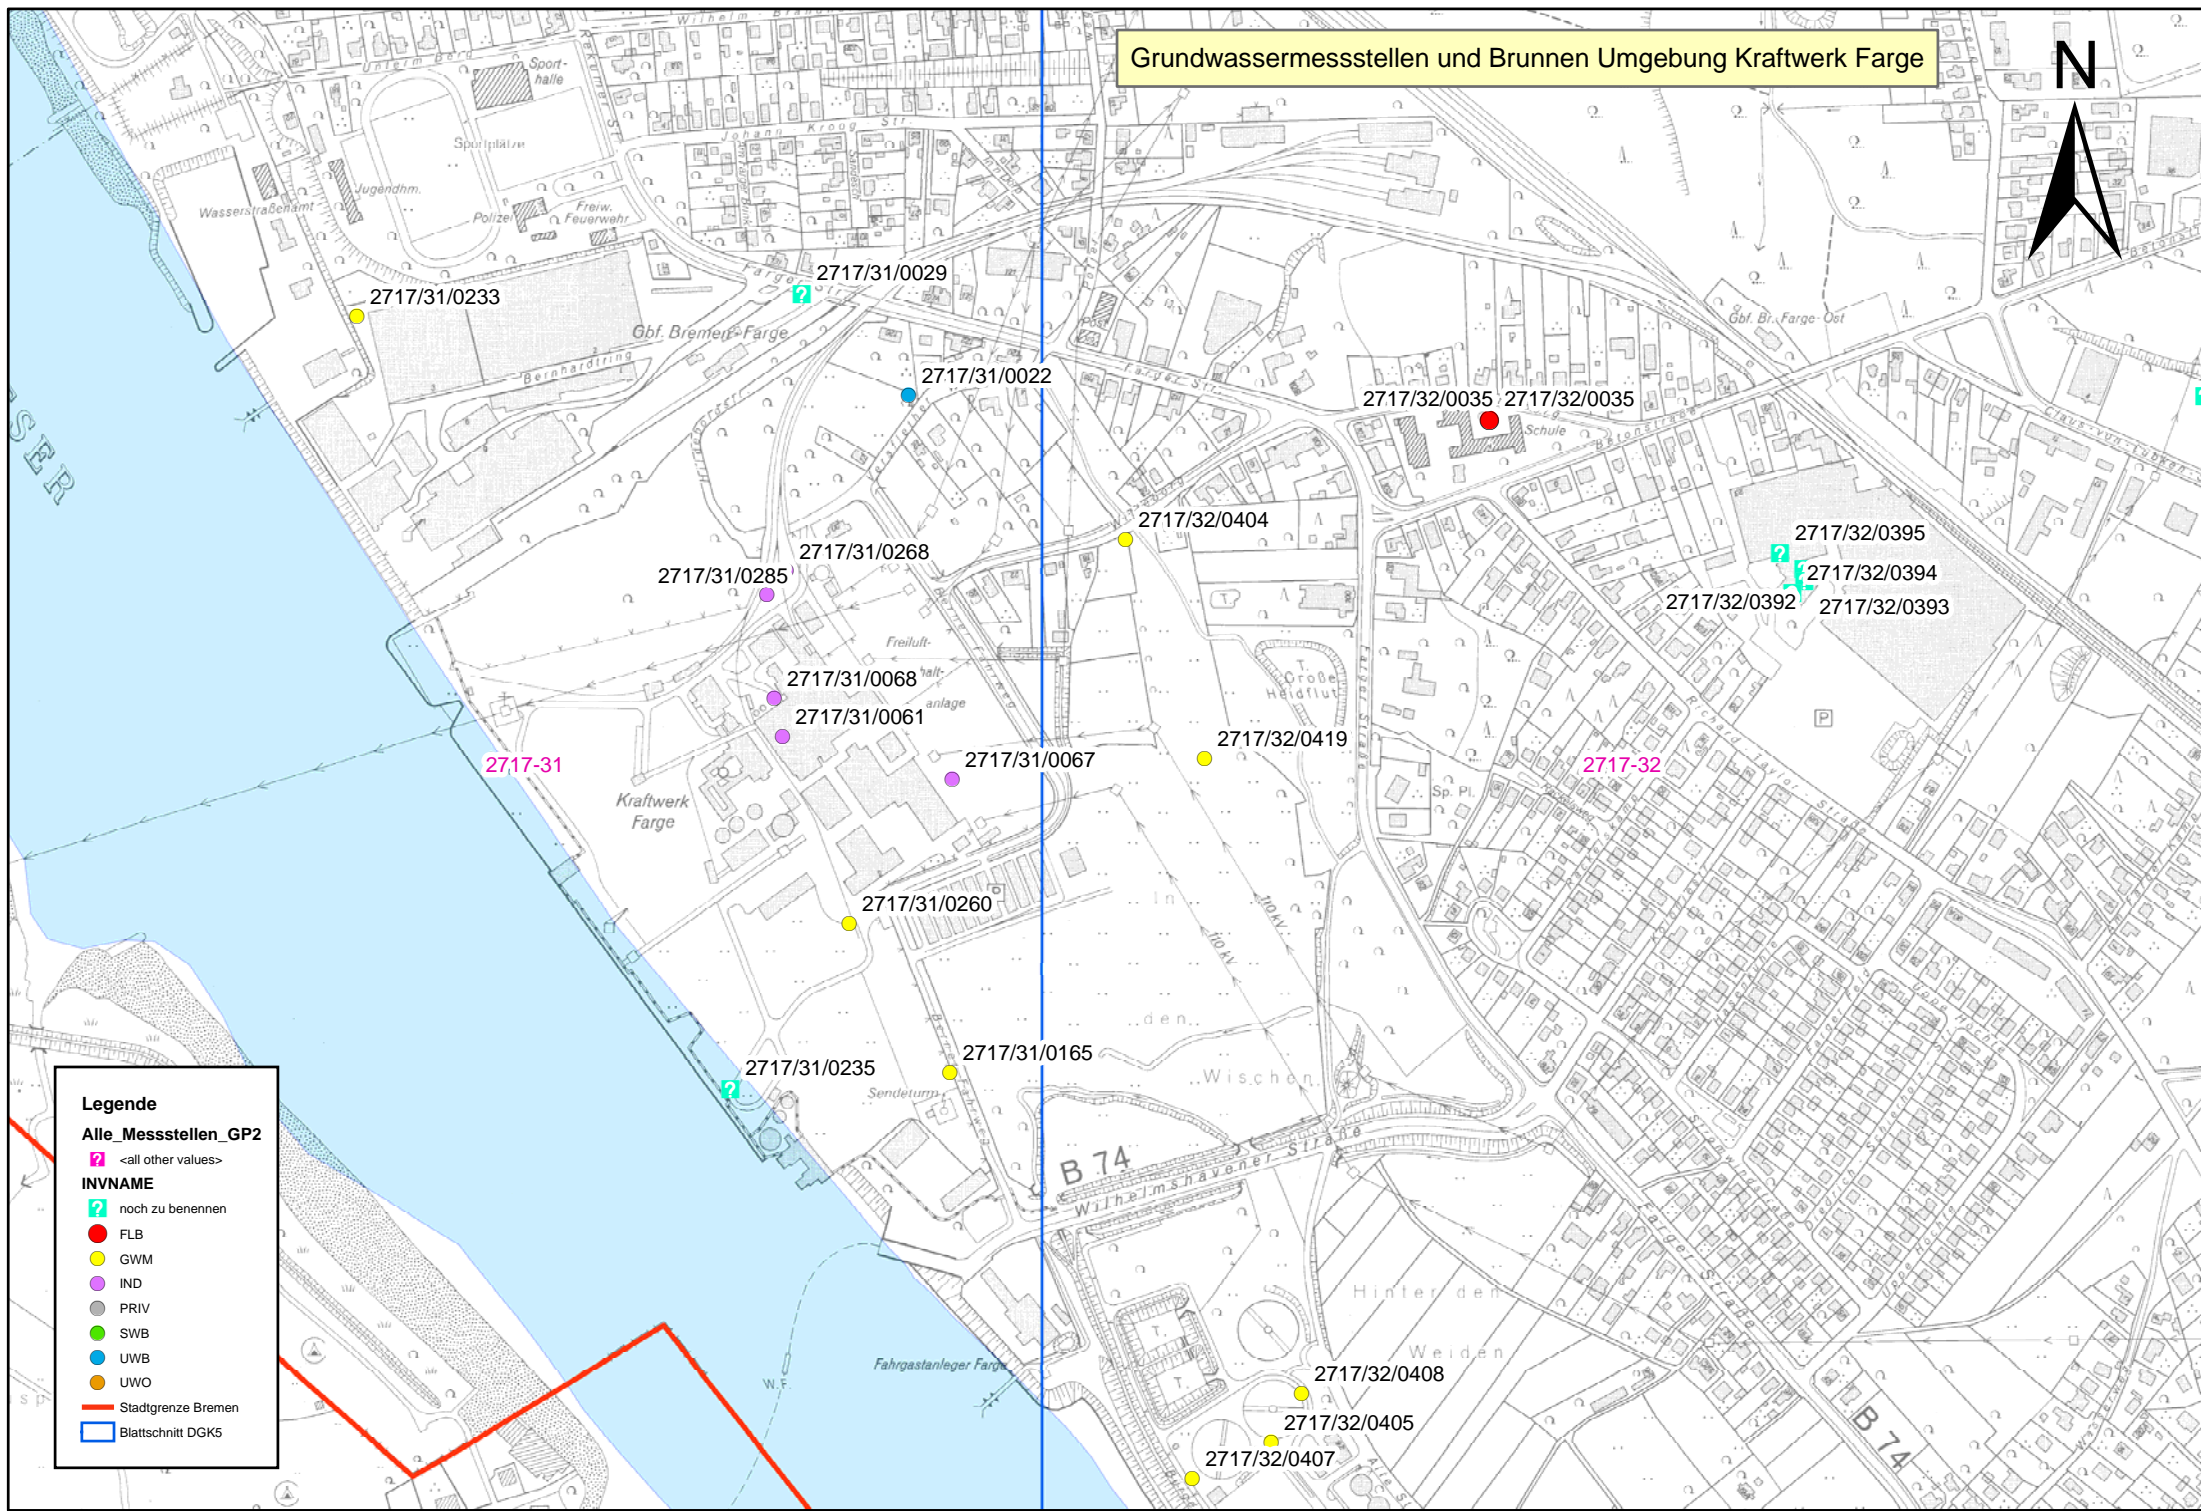

# Grundwassermessstellen und Brunnen Umgebung Kraftwerk Farge

**Legende**

**Alle\_Messstellen\_GP2**

- ? <all other values>
- ? noch zu benennen
- FLB
- GWM
- IND
- PRIV
- SWB
- UWB
- UWO
- Stadtgrenze Bremen
- Blattschnitt DGK5

2717/31/0233

2717/31/0029

2717/31/0022

2717/32/0035 2717/32/0035

2717/32/0404

2717/32/0395

2717/31/0285

2717/31/0268