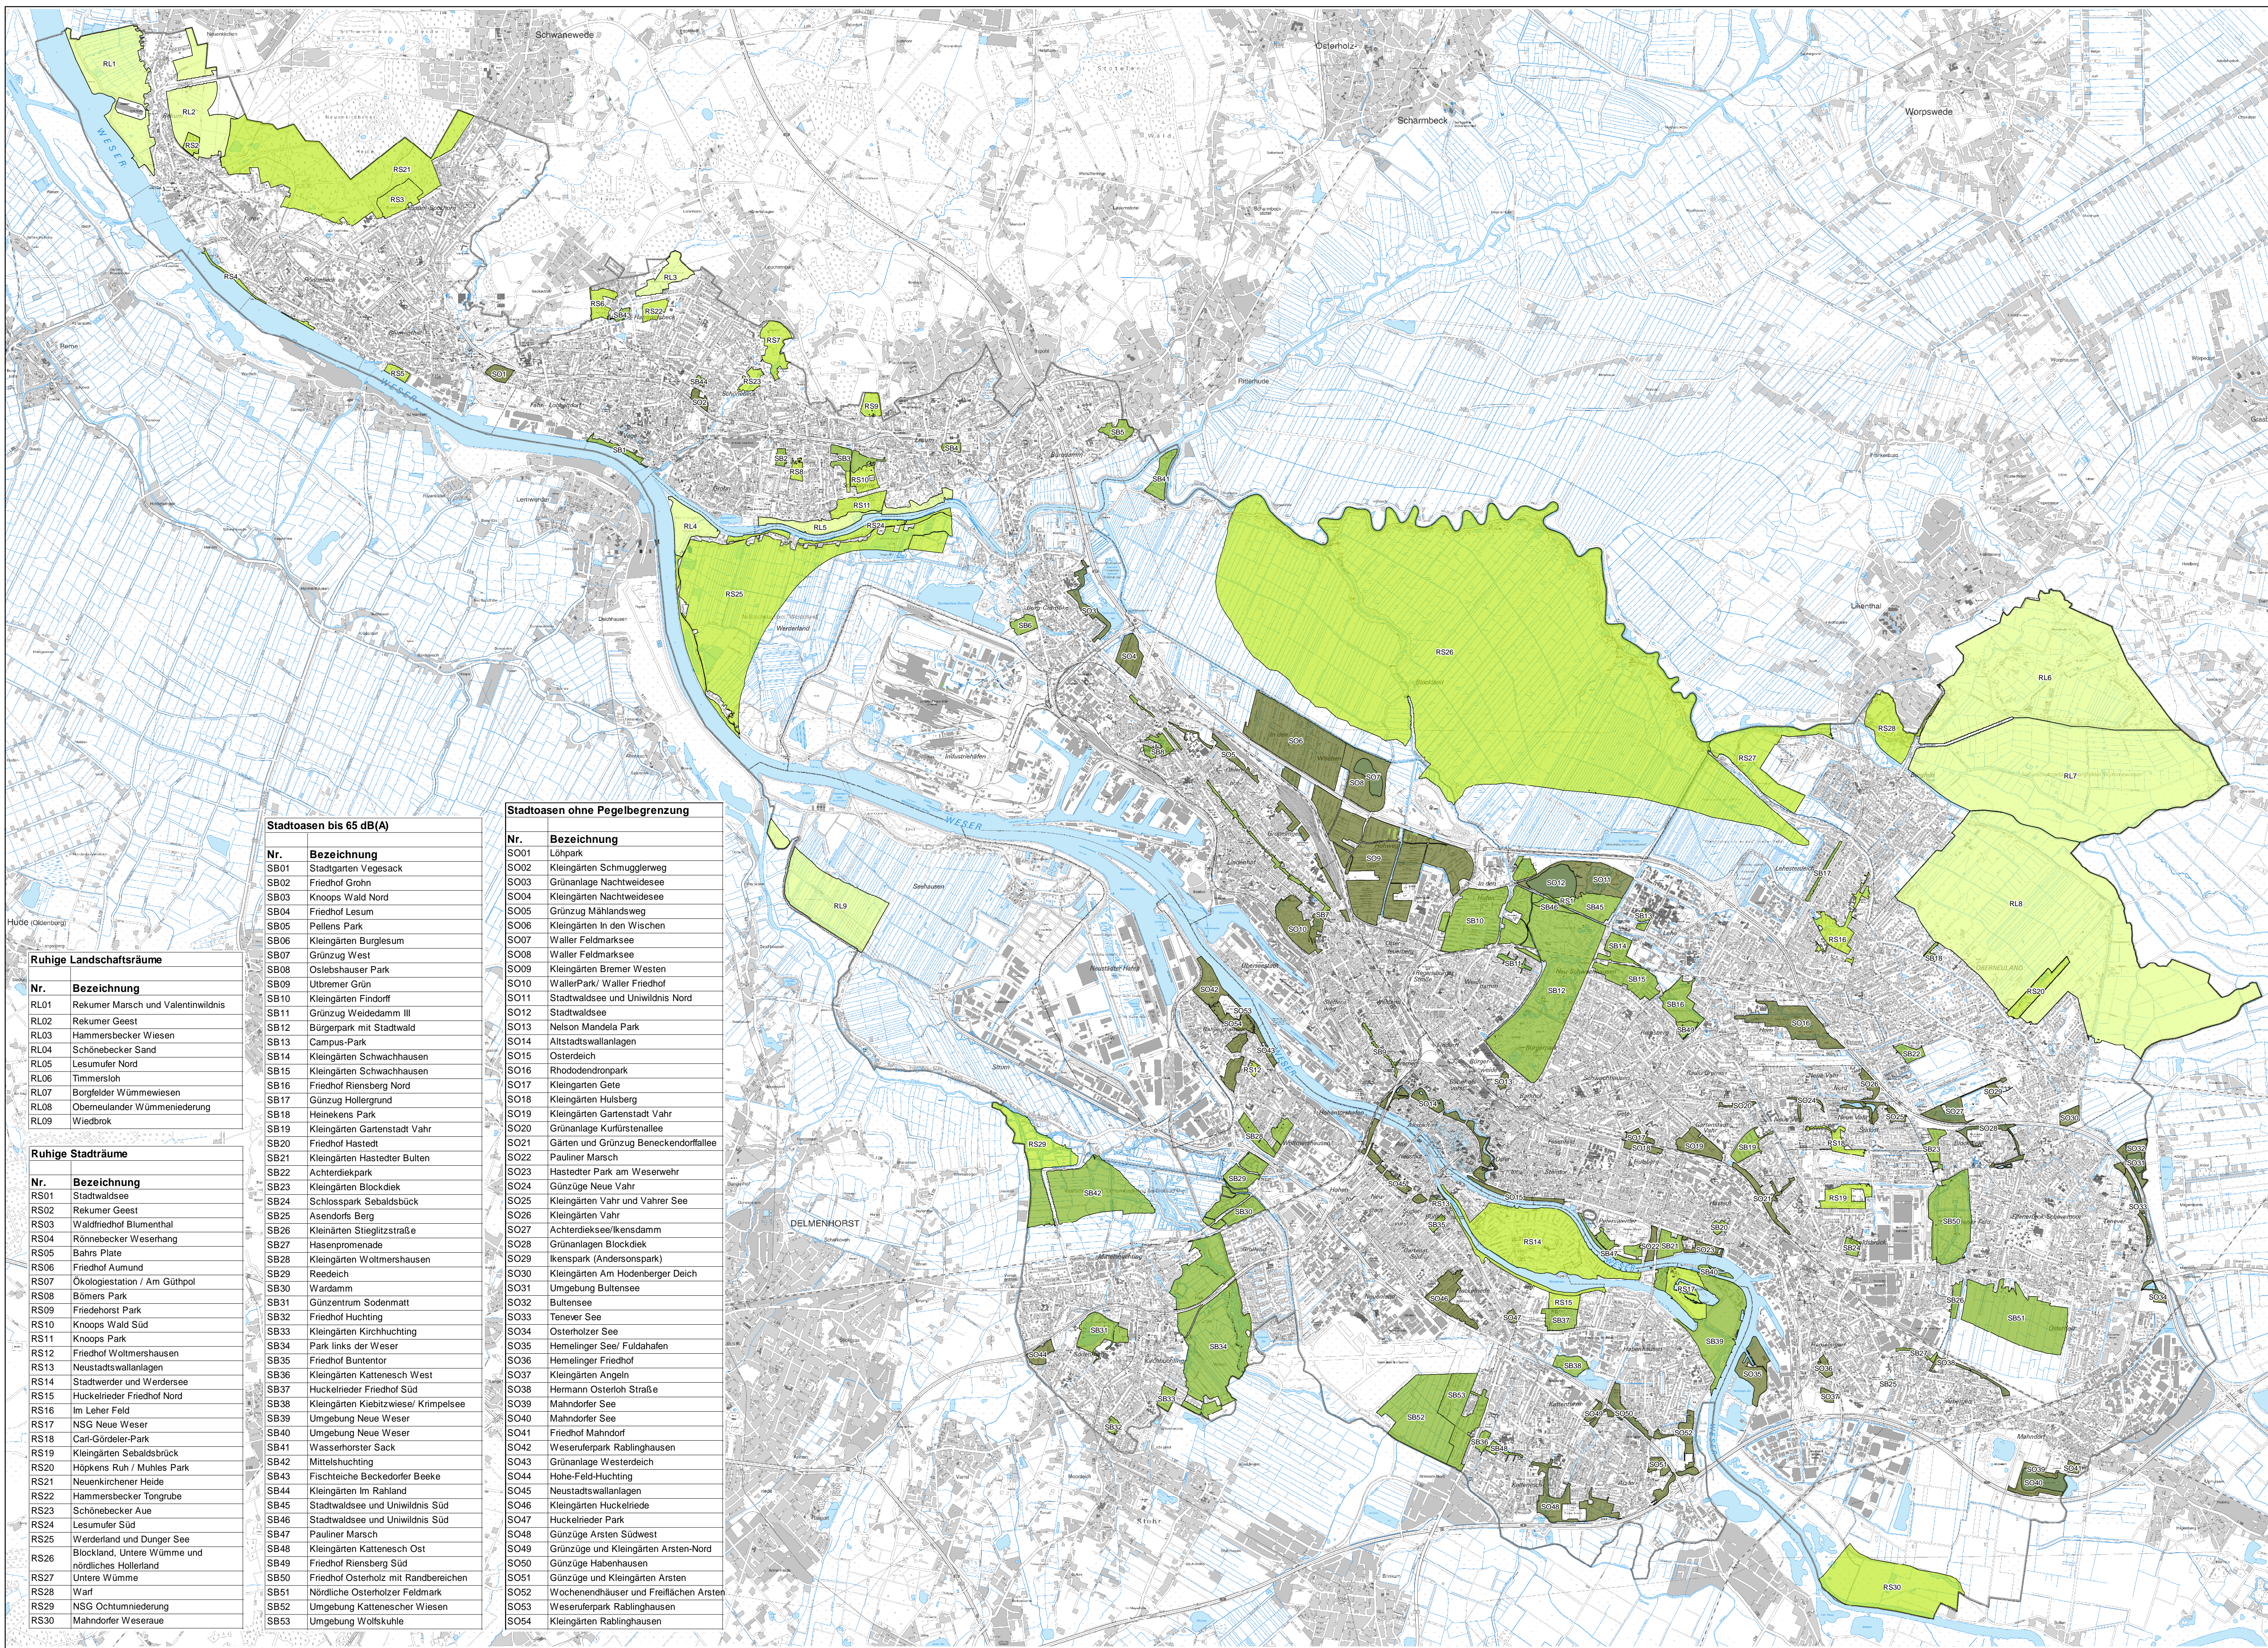

Stadtoasen ohne Pegelbegrenzung

Städtisch geprägte Grün- und Freiflächen, die Zielgebiete der Naherholung sind, größer 1 ha ohne Pegelbegrenzung

Sonstige Darstellungen

-  Grenze der Stadtgemeinde Bremen
-  Gewässer

Kartengrundlage: © GeoBasis-DE / Geoinformation 2023

Freie Hansestadt Bremen

Anhang B Ruhige Gebiete
Kartendarstellung Gebietskulisse
Ruhige Gebiete 2024

Anlage 3

Maßstab: 1:44.000

Datum: 22.02.2024

Bearbeitung: Die Senatorin für Umwelt, Klima und Wissenschaft
 Freie Hansestadt Bremen

Stadtoasen bis 65 dB(A)

Nr.	Bezeichnung
SB01	Stadtpark Vegesack
SB02	Friedhof Grohn
SB03	Knoops Wald Nord
SB04	Friedhof Lesum
SB05	Pellens Park
SB06	Kleingärten Burglesum
SB07	Grünzug West
SB08	Ostlehauser Park
SB09	Utbremer Grün
SB10	Kleingärten Findorf
SB11	Grünzug Weidedamm III
SB12	Bürgerpark mit Stadtwald
SB13	Campus-Park
SB14	Kleingärten Schwachhausen
SB15	Kleingärten Schwachhausen
SB16	Friedhof Riensberg Nord
SB17	Günzug Hollergrund
SB18	Heinekens Park
SB19	Kleingärten Gartenstadt Vahr
SB20	Friedhof Hastede
SB21	Kleingärten Hasteder Buten
SB22	Achtendiekpark
SB23	Kleingärten Blockdiek
SB24	Schlosspark Sebaldsbück
SB25	Asendorfs Berg
SB26	Kleinärten Stieglitzstraße
SB27	Hasenpromenade
SB28	Kleingärten Woltershausen
SB29	Reedeich
SB30	Wardamm
SB31	Günzentrump Sodenmatt
SB32	Friedhof Huchting
SB33	Kleingärten Kirchhuchting
SB34	Park links der Weser
SB35	Friedhof Buntentor
SB36	Kleingärten Kattensch West
SB37	Huckelnieder Friedhof Süd
SB38	Kleingärten Kiebitzwiese/ Krimpelsee
SB39	Umgebung Neue Weser
SB40	Umgebung Neue Weser
SB41	Wasserhorster Sack
SB42	Mittelschuchting
SB43	Fischeiche Beckedorfer Beeke
SB44	Kleingärten Im Rahland
SB45	Stadtwaldsee und Uniwildnis Süd
SB46	Stadtwaldsee und Uniwildnis Süd
SB47	Pauliner Marsch
SB48	Kleingärten Kattensch Ost
SB49	Friedhof Riensberg Süd
SB50	Friedhof Osterholz mit Randbereichen
SB51	Nördliche Osterholzer Feldmark
SB52	Umgebung Kattensch Wiesen
SB53	Umgebung Wolfskuhle